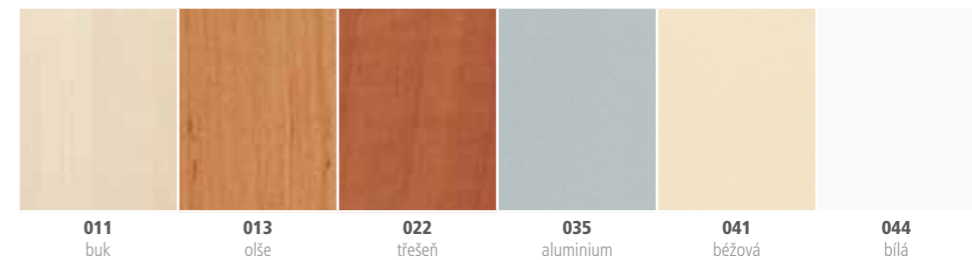

Přední plochy PVC fólie pro všechny systémy - maximální rozměr dveří 1190 x 2450 mm (š x v)

Přední plochy dýha pro všechny systémy - maximální rozměr dveří 1300 x 2700 mm (š x v)

Přední plochy lak

Korpusy