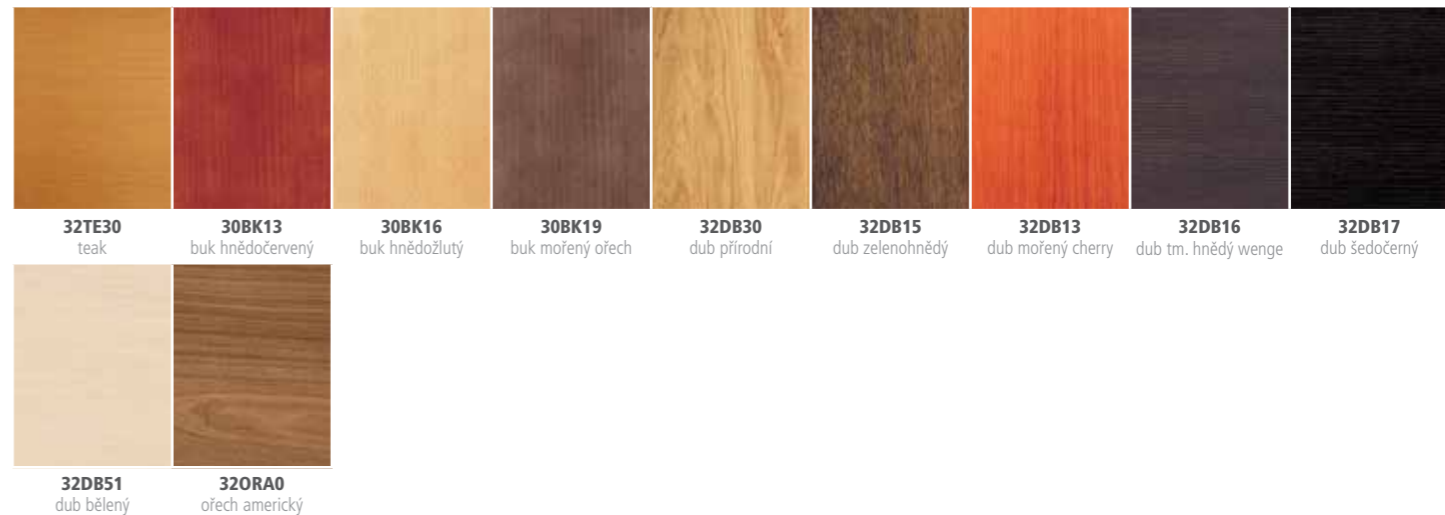

Přední plochy dýha pro všechny systémy - maximální rozměr dveří 1300 x 2700 mm (š x v)