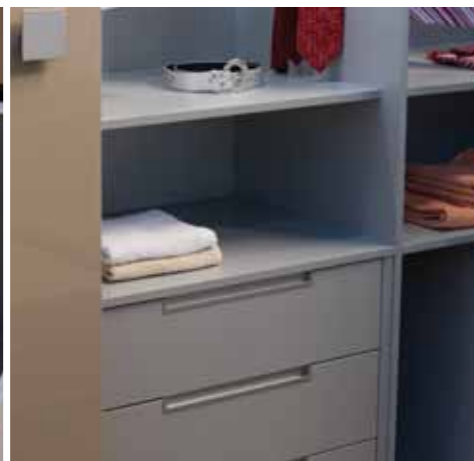

Dokonalost tohoto systému spočívá zejména v tom, že dveře po jejich otevření nepřekáží a jsou umístěné paralelně s ostatním nábytkem. Věříme, že oceníte přednosti tohoto inovativního řešení.

motion systém