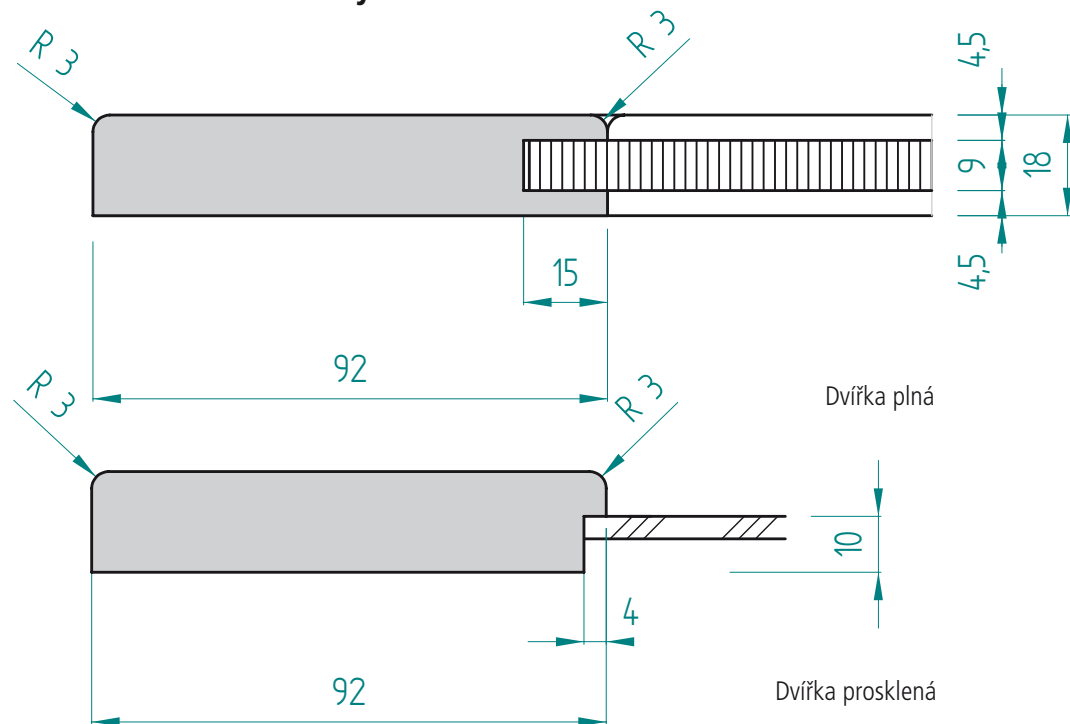

Speciální tvary

Technické nákresy

Provedení dvířek D13

D13 - vyrábíme jen ve foliích:
20BK buk světlý, 20OL03 olše, 22TR13 třešeň,
27OR ořech tiepolo, 3227001 švestka světlá,
27DB dub Winchestr, 21SV švestka matná

D13

Technické nákresy

Provedení dvířek D14