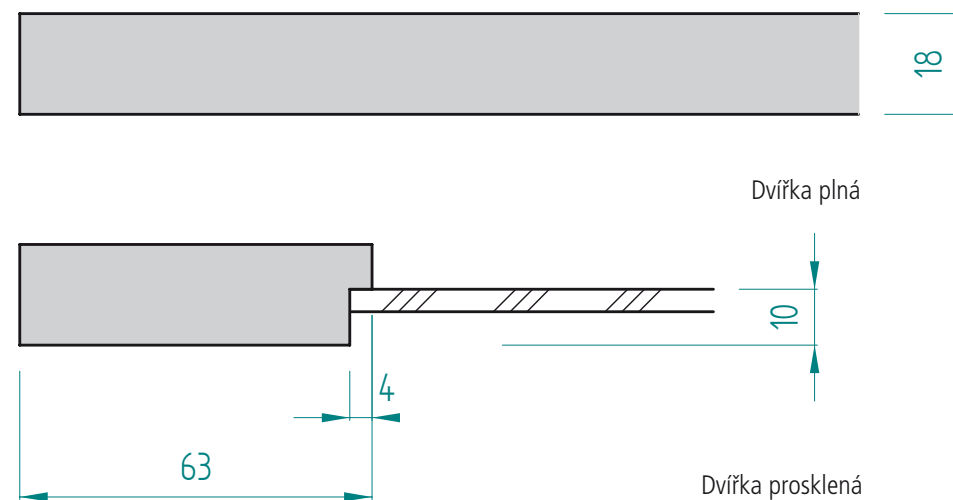

Speciální tvary

Technické nákresy

Provedení dvířek D13

D13 - vyrábíme jen ve foliích:
20BK buk světlý, 20OL03 olše, 22TR13 třešeň,
27OR ořech tiepolo, 3227001 švestka světlá,
27DB dub Winchestr, 21SV švestka matná

D13

Technické nákresy

Provedení dvířek D14